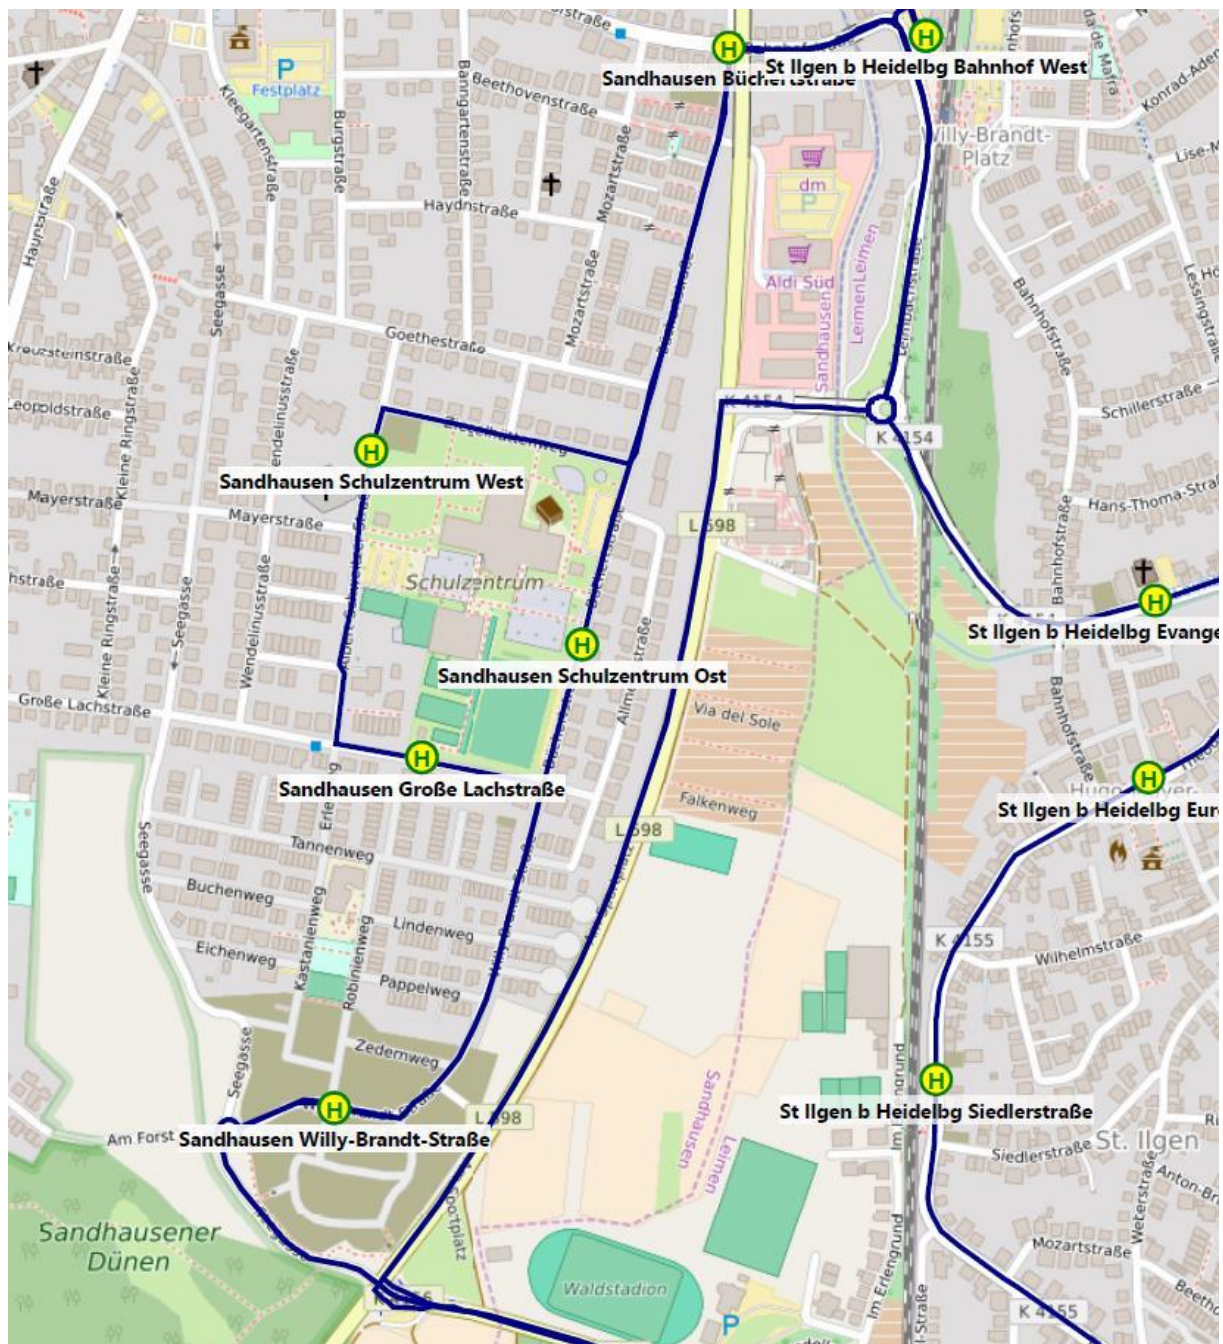

Anbindung Große Mühlach II an Busverkehr

Ab dem Fahrplanwechsel am 9. Dezember wird das Baugebiet „Große Mühlach II“ an den Busverkehr mit der Haltestelle Willy-Brandt-Straße angebunden. Die Buslinie 759 wird die Haltestelle anfahren.

Dies hat folgende Änderung des Linienweges der Buslinie 759 zur Folge:

In Richtung Nußloch wird durch den neuen Linienweg die Haltestelle Große Lachstraße nicht mehr angefahren. Der Bus fährt direkt zur Haltestelle Willy-Brandt-Straße. In Richtung Sandhausen wird die Haltestelle Große Lachstraße weiterhin bedient.

		Montag - Freitag							
Fahrnummer	0759 024	0759 025	0759 026	0759 027	0759 028	0759 029	0759 030	0759 031	
Verkehrsbeschränkungen	s								
Anmerkungen	WZ	WZ	WZ	WZ	WZ	WZ	WZ	WZ	
St. Ilgen, Bahnhof West	17 32	18 02	18 32	19 02	19 32	20 02	20 32	21 02	
Sandhausen, Büchertstraße		18 03		19 03		20 03		21 03	
Sandhausen, Schulzentrum Ost		18 05		19 05		20 05		21 05	
Sandhausen, Willy-Brandt-Straße		18 07		19 07		20 07		21 07	
Nußloch, Allmिंग	17 37	18 12	18 37	19 12	19 37	20 12	20 37	21 12	
Nußloch, Gutenbergrstraße	17 38	18 13	18 38	19 13	19 38	20 13	20 38	21 13	
Nußloch, Kreuz	17 39	18 14	18 39	19 14	19 39	20 14	20 39	21 14	
Nußloch, Kirche	17 40	18 15	18 40	19 15	19 40	20 15	20 40	21 15	
Nußloch, Lindenplatz	17 41	18 16	18 41	19 16	19 41	20 16	20 41	21 16	
Nußloch, Walldorfer Str.	17 43	18 18	18 43	19 18	19 43	20 18	20 43	21 18	
Nußloch, Olympiahalle	17 44	18 19	18 44	19 19	19 44	20 19	20 44	21 19	
Nußloch, Kurpfalzstr.	17 45	18 20	18 45	19 20	19 45	20 20	20 45	21 20	
Nußloch, Allmिंग	17 47	18 22	18 47	19 22	19 47	20 22	20 47		
Sandhausen, Willy-Brandt-Straße	17 51		18 51		19 51		20 51		
Sandhausen, Große Lachstr.	17 53		18 53		19 53		20 53		
St. Ilgen, Weberstraße									
St. Ilgen, Siedlerstraße									
St. Ilgen, Europaplatz									
St. Ilgen, Ev. Kirche									
Sandhausen, Schulzentrum Ost									
Sandhausen, Schulzentrum West	17 54		18 54		19 54		20 54		
St. Ilgen, Bahnhof West	17 57		18 57		19 57		20 57		