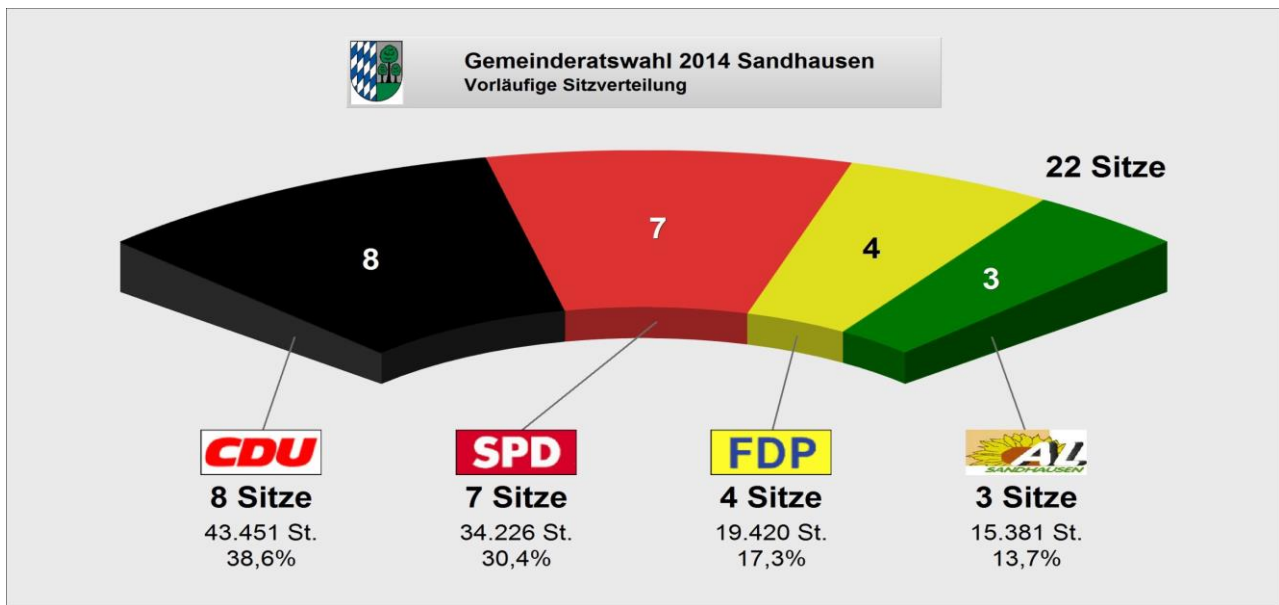

## Vorl. Sitzuteilung Gemeinderatswahl 2014 Sandhausen

### Christlich Demokratische Union Deutschlands : 8 Sitze

Person	Stimmen	%-Liste
Herzog, Uwe	6197	14,26
Eichler, Eva Maria	4972	11,44
Hoffmann, Robert	2947	6,78
Joachimsthaler, Ulrike	2440	5,62
Köhler, Anna Maria	2377	5,47
Schneider, Gerd	2336	5,38
Dörr, Klaus	2252	5,18
Köllner, Peter	1906	4,39

### Sozialdemokratische Partei Deutschlands : 7 Sitze

Person	Stimmen	%-Liste
Flory, Frieder	3576	10,45
Berger, Werner	3449	10,08
Maaßberg, Inge	3258	9,52
Schulze, Thomas	3034	8,86
Köhler, Günter	2561	7,48
Rüttinger, Jürgen	2238	6,54
Scheid, Jonas	1875	5,48